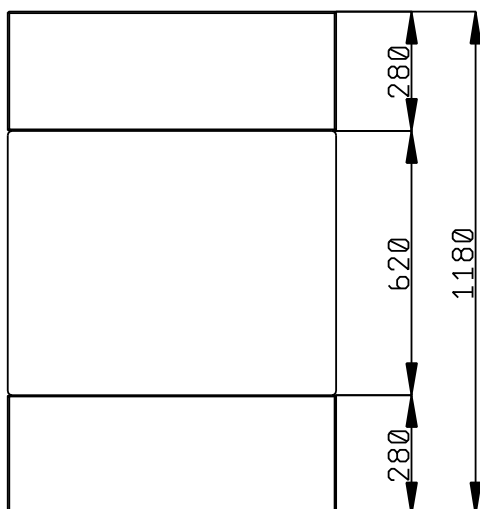

### Zkrácená specifikace

**Položka č.** \_\_\_\_\_

Kompaktní design, ideální pro prostorově úsporné prostředí. Nerezová, sklopná dráha na podnosy na obou delších stranách. Na 4 kolečkách prům.125mm, z toho 2 otočná s brzdou. Horní plocha poskytuje dostatek prostoru pro prezentaci nebo jako pracovní plocha. Vespod neutrální skříň s dveřmi na straně obsluhy. Robustní konstrukce s laminovanými panely na 4 stranách. Výška pracovní desky 750mm.

### Konstrukce

- Horní deska z nerez oceli AISI304.
- Robustní konstrukce s laminovanými panely na 4 stranách.

SCHVÁLENO: \_\_\_\_\_

Zepředu

Boční

Shora

**Hlavní informace**

Počet dveří:	1
322070 (F00N2KW00S)	
Vnější rozměry, Šířka	770 mm
Vnější rozměry, Hloubka	1180 mm
Vnější rozměry, Výška	750 mm
Netto váha:	64 kg
Přepravní výška:	800 mm
Přepravní šířka:	820 mm
Přepravní hloubka:	900 mm
Přepravní objem:	0.59 m <sup>3</sup>