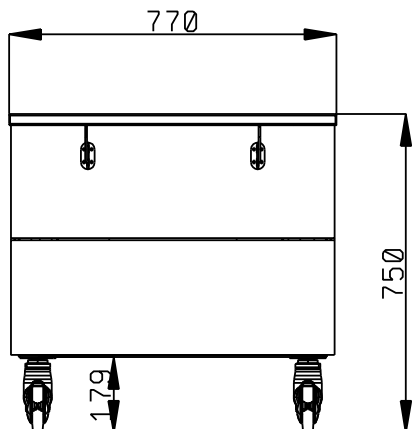

### Zkrácená specifikace

**Položka č.** \_\_\_\_\_

Kompaktní design, ideální pro prostorově úsporné prostředí. Nerezová, sklopná dráha na podnosy na obou delších stranách. Na 4 kolečkách prům.125mm, z toho 2 otočná s brzdou. Horní plocha poskytuje dostatek prostoru pro prezentaci nebo jako pracovní plocha. Vespod neutrální skříň s dveřmi na straně obsluhy. Robustní konstrukce s laminovanými panely na 4 stranách. Výška pracovní desky 750mm.

### Hlavní funkce a vlastnosti

- Kompaktní design, ideální pro prostorově úsporné prostředí.
- Certifikace CB a CE třetí uznávanou expertní organizací.
- Pozvolné zavírání dveří na straně obsluhy.
- Dostupné možnosti: barvy, dráhy na podnosy, nohy/kolečka s požadovaným průměrem, provedení s výškou 750mm pro děti.
- Horní plocha poskytuje dostatek prostoru pro prezentaci nebo jako pracovní plocha.
- Jako volitelné příslušenství (objednává se zvlášť) lze nainstalovat spodní sokl, který zakryje nohy nebo kolečka.
- Dráha na podnosy z AISI 304 nerezové oceli je instalována na stranách a lze ji také sklopit, aby se usnadnil průchod jednotek dveřmi.
- Ideální pro výdejní linky bez obsluhy.
- Na kolečkách o prům. 125 mm (2 otočná a 2 s brzdou).
- Jídlo založené při správné teplotě udržuje svou teplotu jádra podle Standardů Afnor.
- Dostupné rozměry: 1, 2, 3, 4 GN.
- Elegantní, minimalistická skleněná struktura, kde se nezachycuje jídlo a prach a snadno se čistí.

### Konstrukce

- Horní deska z nerez oceli AISI304.
- Robustní konstrukce s laminovanými panely na 4 stranách.

SCHVÁLENO: \_\_\_\_\_

Zepředu

Boční

Shora

**Hlavní informace**

Počet dveří:	1
322070 (F00N2KW00S)	
Vnější rozměry, Šířka	770 mm
Vnější rozměry, Hloubka	1180 mm
Vnější rozměry, Výška	750 mm
Netto váha:	64 kg
Přepravní výška:	800 mm
Přepravní šířka:	820 mm
Přepravní hloubka:	900 mm
Přepravní objem:	0.59 m <sup>3</sup>