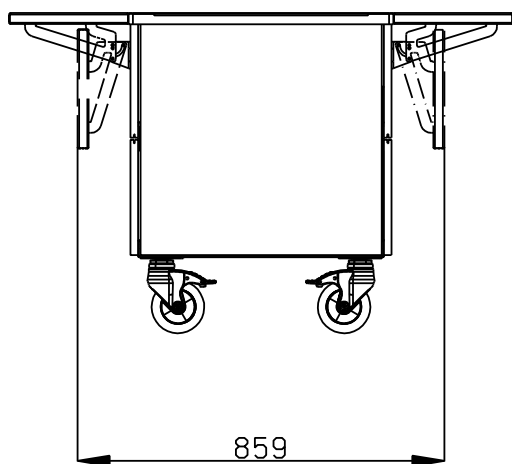

### Zkrácená specifikace

**Položka č.** \_\_\_\_\_

Kompaktní design, ideální pro prostorově úsporné prostředí. Nerezová, sklopná dráha na podnosy na obou delších stranách. Na 4 kolečkách prům.125mm, z toho 2 otočná s brzdou. Horní plocha poskytuje dostatek prostoru pro prezentaci nebo jako pracovní plocha. Vespod neutrální skříň s dveřmi na straně obsluhy. Robustní konstrukce s laminovanými panely na 4 stranách. Výška pracovní desky 750mm.

### Hlavní funkce a vlastnosti

- Kompaktní design, ideální pro prostorově úsporné prostředí.
- Certifikace CB a CE třetí uznávanou expertní organizací.
- Pozvolné zavírání dveří na straně obsluhy.
- Dostupné možnosti: barvy, dráhy na podnosy, nohy/kolečka s požadovaným průměrem, provedení s výškou 750mm pro děti.
- Horní plocha poskytuje dostatek prostoru pro prezentaci nebo jako pracovní plocha.
- Jako volitelné příslušenství (objednává se zvlášť) lze nainstalovat spodní sokl, který zakryje nohy nebo kolečka.
- Dráha na podnosy z AISI 304 nerezové oceli je instalována na stranách a lze ji také sklopit, aby se usnadnil průchod jednotek dveřmi.
- Ideální pro výdejní linky bez obsluhy.
- Na kolečkách o prům. 125 mm (2 otočná a 2 s brzdou).
- Jídlo založené při správné teplotě udržuje svou teplotu jádra podle Standardů Afnor.
- Dostupné rozměry: 1, 2, 3, 4 GN.
- Elegantní, minimalistická skleněná struktura, kde se nezachycuje jídlo a prach a snadno se čistí.

### Konstrukce

- Horní deska z nerez oceli AISI304.
- Robustní konstrukce s laminovanými panely na 4 stranách.

SCHVÁLENO: \_\_\_\_\_

Zepředu

Boční

Shora

**Hlavní informace**

Počet dveří:	1
322070 (F00N2KW00S)	
Vnější rozměry, Šířka	770 mm
Vnější rozměry, Hloubka	1180 mm
Vnější rozměry, Výška	750 mm
Netto váha:	64 kg
Přepravní výška:	800 mm
Přepravní šířka:	820 mm
Přepravní hloubka:	900 mm
Přepravní objem:	0.59 m <sup>3</sup>